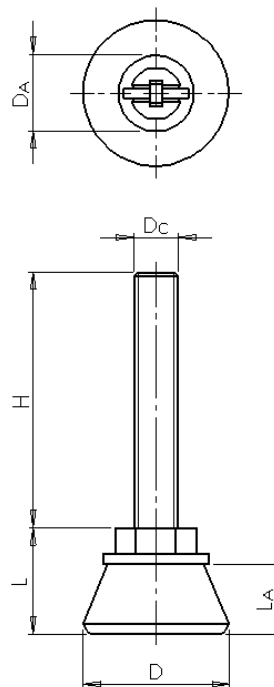

# Pé Nivelador 2914

CÓDIGO	D	D <sub>A</sub>	L	L <sub>A</sub>	H	D <sub>C</sub>
2914 3/8x50	29	15	21	14	51	3/8UNC
2914 3/8x35	29	15	21	14	35	3/8UNC

**Material:** Nylon/ Polipropileno

**Cor:** Preto

**Acabamento superficial:** Texturizado

**Fixação:** Rosca externa em aço 1020 zincado

**Características:** Boas propriedades mecânicas

Boa resistência ao impacto

Excelente resistência química

Resistência ao calor  $\cong 60^{\circ}\text{C}$

Resistência à compressão (na base)  $\cong 800$  kg